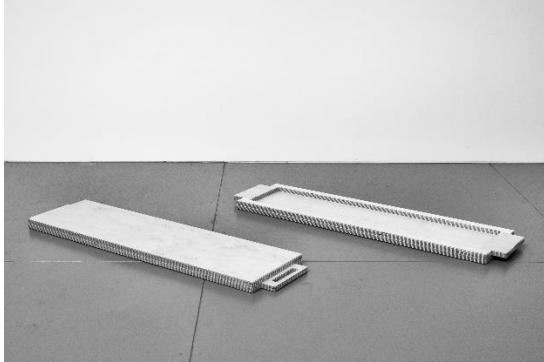

“Portilo reversi” (Mod.2018)

Afmetingen:

- LENGTES:
 - 1073 mm;
 - 648 mm;
 - 523 mm.
- BREEDTE: 275 mm
- DIKTE: 36 mm

Materiaalkeuze:

- Multiplex Berken.

Mogelijke afwerking:

- onbehandeld;
- vernis;
- beits (RAL- en NCSkleuren) en vernis.

Toepassingen (beide kanten zijn bruikbaar):

- Als dienblad;
- Als legplank - te combineren met “Tablo” en “Benko”;
- ...