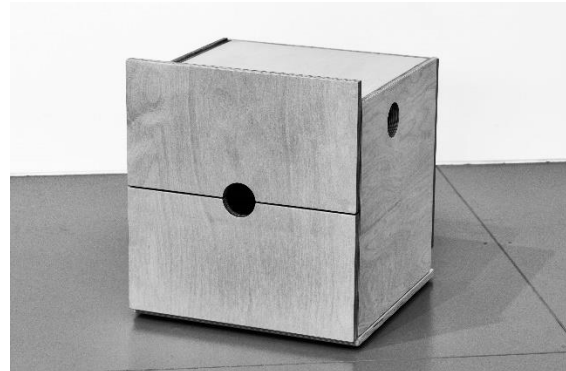

# “Kubo junto” (Mod.2018)

*K. junto pordo* (model met deurtje)

*K. junto trabi* (model met laden)

## Afmetingen:

- HOOGTE: 464 mm
- BREEDTE: 423 mm
- DIEPTE: 423 mm