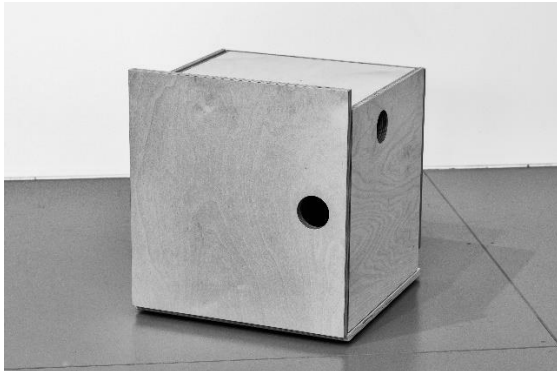

# “Kubo junto” (Mod.2018)

*K. junto pordo* (model met deurtje)

*K. junto trabi* (model met laden)

## Afmetingen:

- HOOGTE: 464 mm
- BREEDTE: 423 mm
- DIEPTE: 423 mm

## Toepassingen:

- Als zitting;
- Als kastje;
- Gestapeld tot toren;
- Te combineren met module “Benko” en “Komodo”;
- ...
- Indien op de grond geplaatst is een “Podio kubi” eronder gewenst.