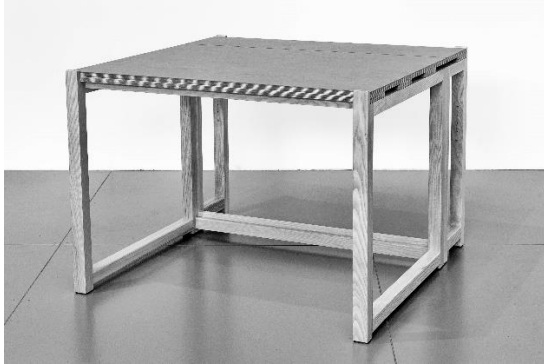

“Tablo virina” (Mod.Dep.2018)

Afmetingen:

- HOOGTE: 778 mm
- BREEDTE: 1035 mm
- LENGTES:
 - 1075 mm;
 - 650 mm.

Materiaalkeuze:

- ONDERSTEL:
 - Beuken;
 - Essen.
- BLAD: Multiplex Berken.

Mogelijke afwerking:

- ONDERSTEL:
 - onbehandeld;
 - vernis;
 - lak (RAL- en NCSkleuren).
- BLAD:
 - onbehandeld;
 - vernis;
 - beits (RAL- en NCSkleuren) en vernis;
 - voorzien van linoleum (keuze uit verschillende kleuren).

Toepassingen:

- Als tafel;
- Als bureau, met “Portilo reversi” als legplank;
- Te verlengen met “Tablo malina”.