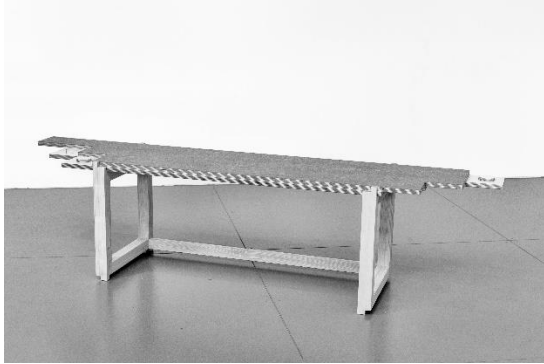

“Benko livia” en “Benko rekta” (Mod.Dep.2018)

“Benko livia”

Afmetingen:

- HOOGTES:
 - 242 mm;
 - 466 mm;
 - 690 mm;
 - 914 mm.
- LENGTES:
 - 1460 mm;
 - 1885 mm.
- BREEDTE:
 - 485 mm

Materiaalkeuze:

- ONDERSTEL:
 - Beuken;
 - Essen.
- BLAD: Multiplex Berken

Toepassingen:

- Grenzeloos in alle richtingen met elkaar te verbinden én te stapelen;
- Bruikbaar als:
 - zitbank; kleine tribunes; ...
 - rekken en kasten (slaapkamer, woonkamer,...) indien gecombineerd met “Fronto”, “Flenko” en/of “Fundo”;
 - wanden (open of gesloten); standenbouw; ...
 - werkblad (keuken, waskamer,...); buffettafel; barmeubel; ...